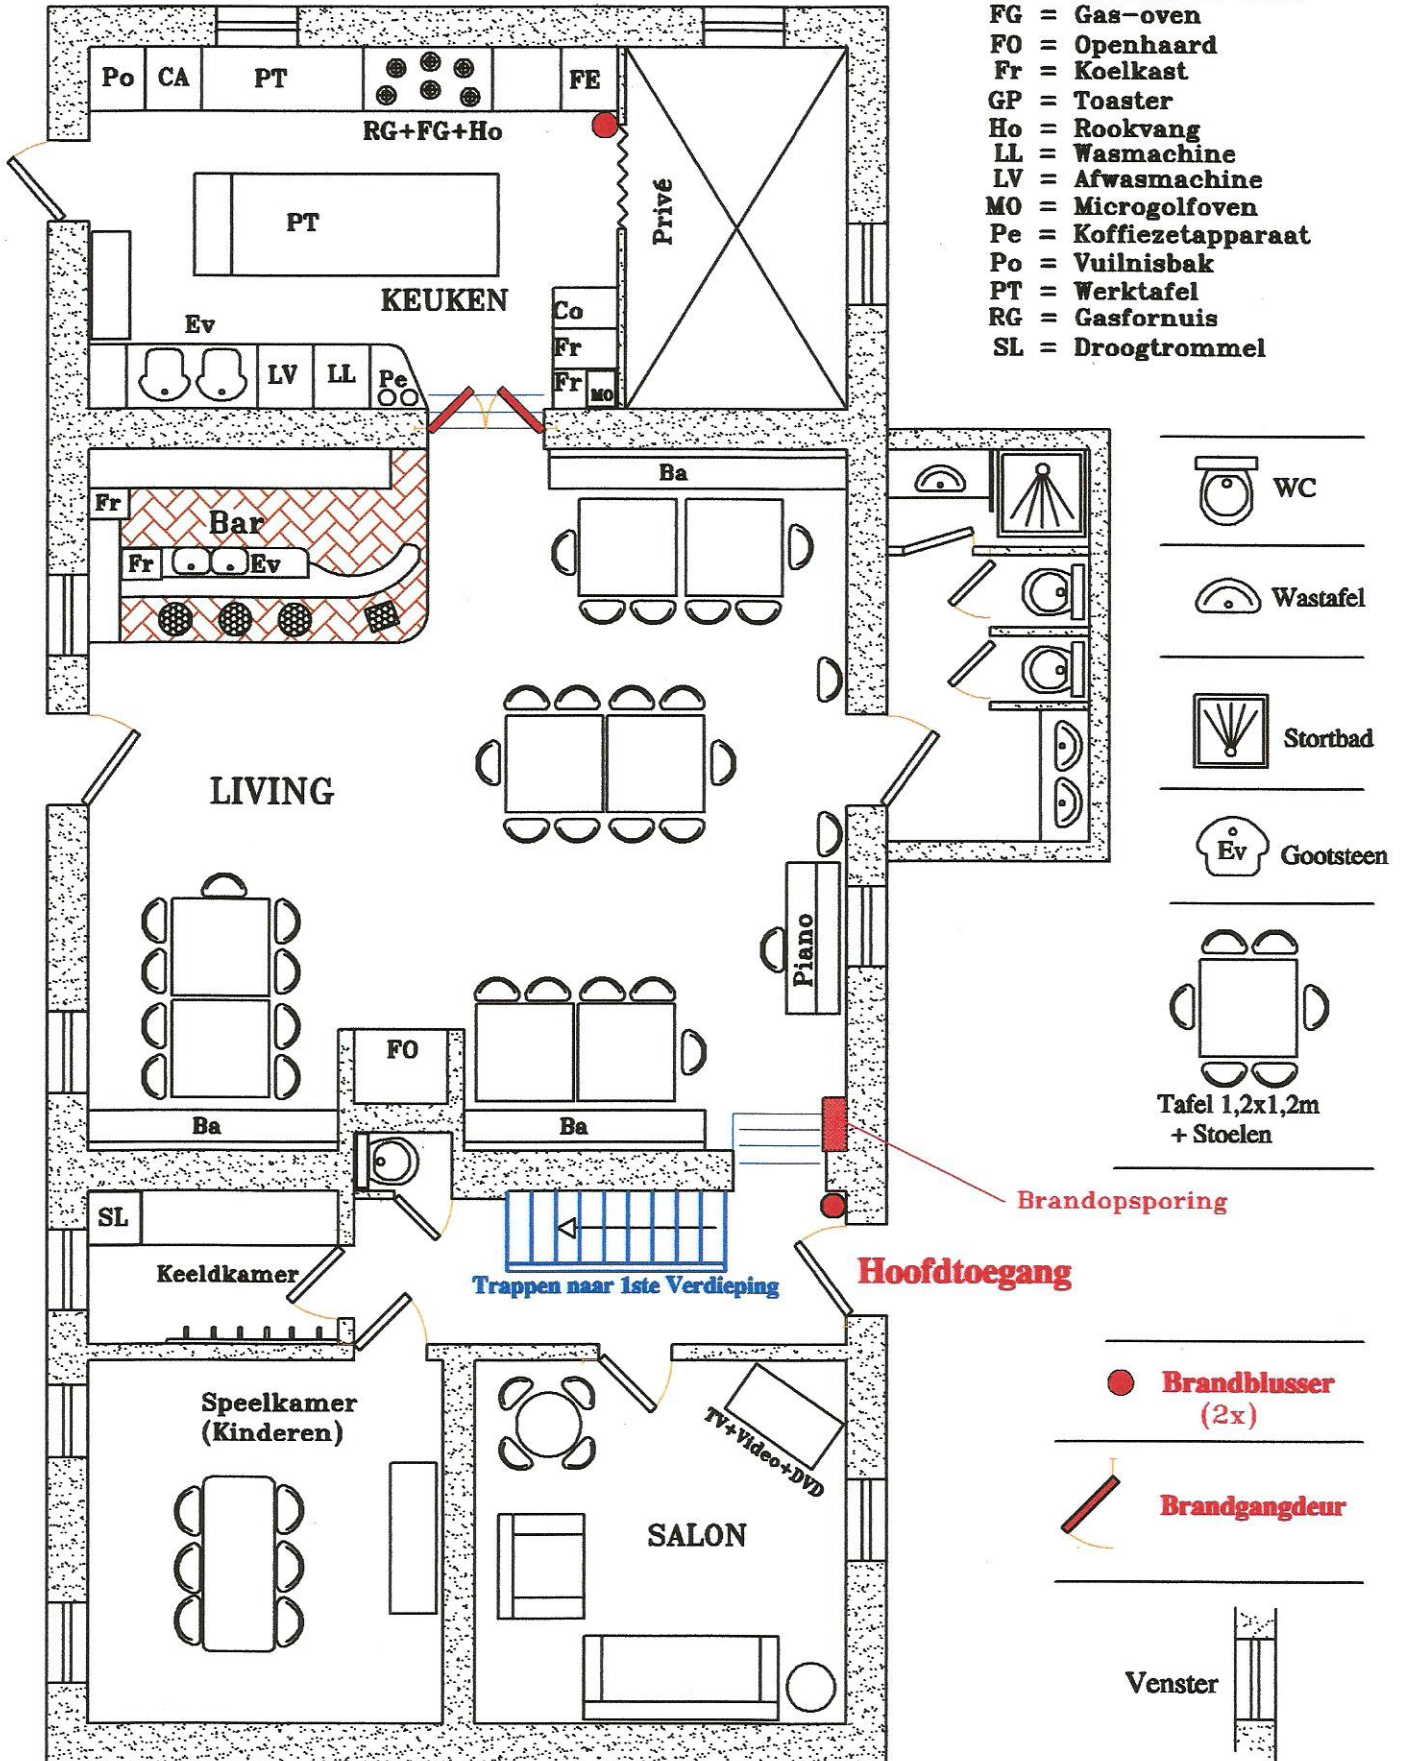

Le Baty

969 Tronle
6686 Bertogne
Tél. 061/218838

ver. NL

Gelijkvloers

- Ba = Bank
- CA = Bord-verwarmer
- Ev = Diepvriezer
- FE = Gootsteen
- FG = Elektrische oven
- FO = Gas-oven
- Fr = Openhaard
- GP = Koelkast
- Ho = Toaster
- Ho = Rookvang
- LL = Wasmachine
- LV = Afwasmachine
- MO = Microgolfoven
- Pe = Koffiezetapparaat
- Po = Vuilnisbak
- PT = Werktafel
- RG = Gasfornuis
- SL = Droogtrommel

WC

Wastafel

Stortbad

Gootsteen

Tafel 1,2x1,2m + Stoelen

Brandopspring

Hoofdtoegang

Brandblusser (2x)

Brandgangdeur

Venster