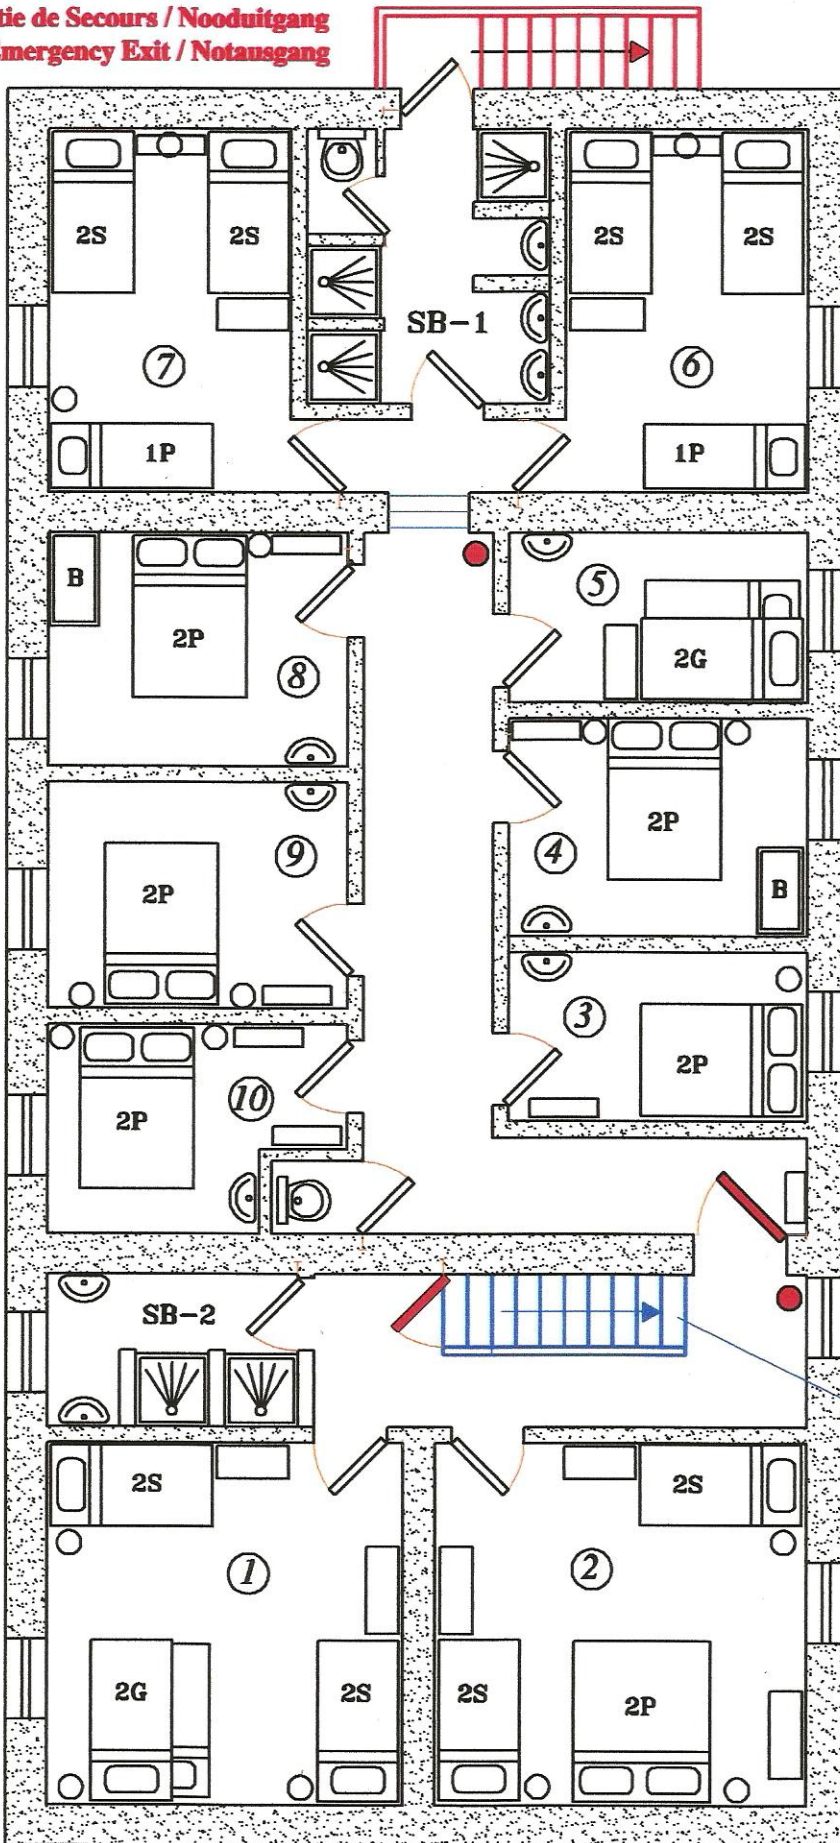

Le Baty

969 Tronle
6686 Bertogne
Tél. 061/218838

1er. Etage
1ste Verdieping
1st Floor
1ste Stock

Sortie de Secours / Nooduitgang
Emergency Exit / Notausgang

Chambre
Kamer N°
Room Nr
Zimmer

2S = 2 Lits superposés
(1x2m) 2 Stapelbed
2 Bunk Beds
2 Etagenbett

2G = 2 Lits gigognes
(0,9x2m) 2 Uitschuifbedden
(0,8x2m) 2 Nest of Beds
2 Ausziehbares Doppelbett

1P = 1 Lit-1 personne
(1x2m) 1 Bed-1 person
1 Bed-1 person
1 Bett-1 person

2P = 1 Lit-2 personnes
(1,4x2m) 1 Bed-2 personen
(1,6x2m) 1 Bed-2 persons
1 Bett-2 personen

B = 1 Lit Bébé
1 Baby-bed
1 Babybett

Salle de bain
SB-1 Badkamer
SB-2 Bath-room
Badezimmer

WC
Toilet

Douche
Stortbad
Shower
Dusche

Lavabo
Wastafel
Wash-hand
Waschbecken

Fenêtre
Venster
Window
Fenster

Escaliers vers Rez-de-chaussée
Trappen naar Gelijkvloers
Stairs to Ground-floor
Treppe nach Erdgeschoß